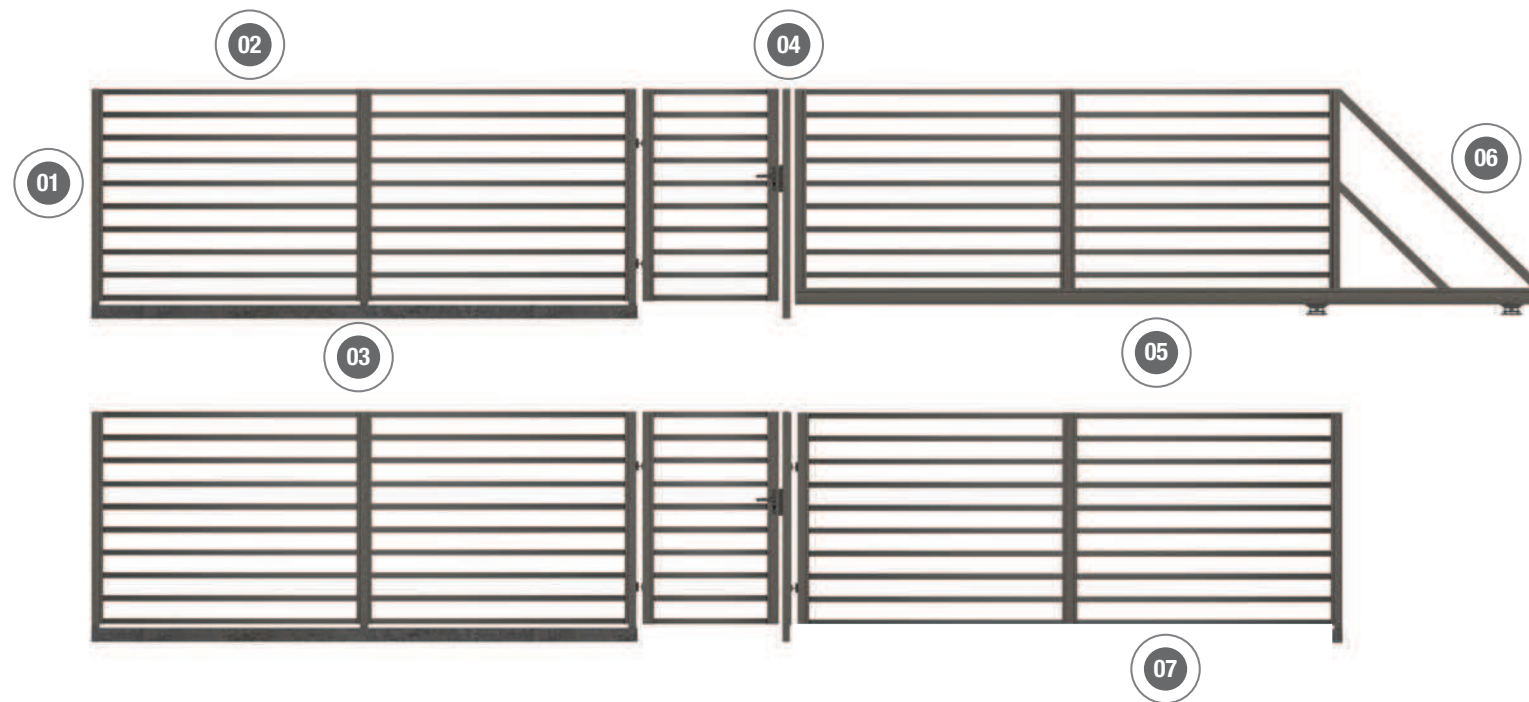

# 20/20

model

Palisada pozioma 20/20 to system ogrodzeń o profilu 20mm/20mm z minimalną przerwą pomiędzy profilami od 1 cm. Dzięki temu możemy uzyskać nowoczesne, a zarazem wizualnie proste i lekkie ogrodzenie.

## Dane techniczne

Ogrodzenie poziome wykonane z profilu stalowego 20x20 mm. Zabezpieczone ocynkiem oraz warstwą lakieru proszkowego, którego kolor dobierany jest z palety RAL przez zamawiającego. Wysokość ogrodzenia, szerokość przęseł, bramy oraz furtki dostosowywane są do indywidualnych potrzeb każdego klienta.

- 01 słupek 60x40 mm
- 02 profil ogrodzenia 20x20mm
- 03 podmurówka prefabrykowana lub tradycyjna
- 04 furtka - standardowa szerokość 1 metr w świetle.
- 05 brama przesuwna - standardowa szerokość 4 metry w świetle
- 06 przeciwwaga bramy przesuwnej - jej szerokość zależy od wymiarów bramy
- 07 brama uchylna - standardowa szerokość 4 metry w świetle