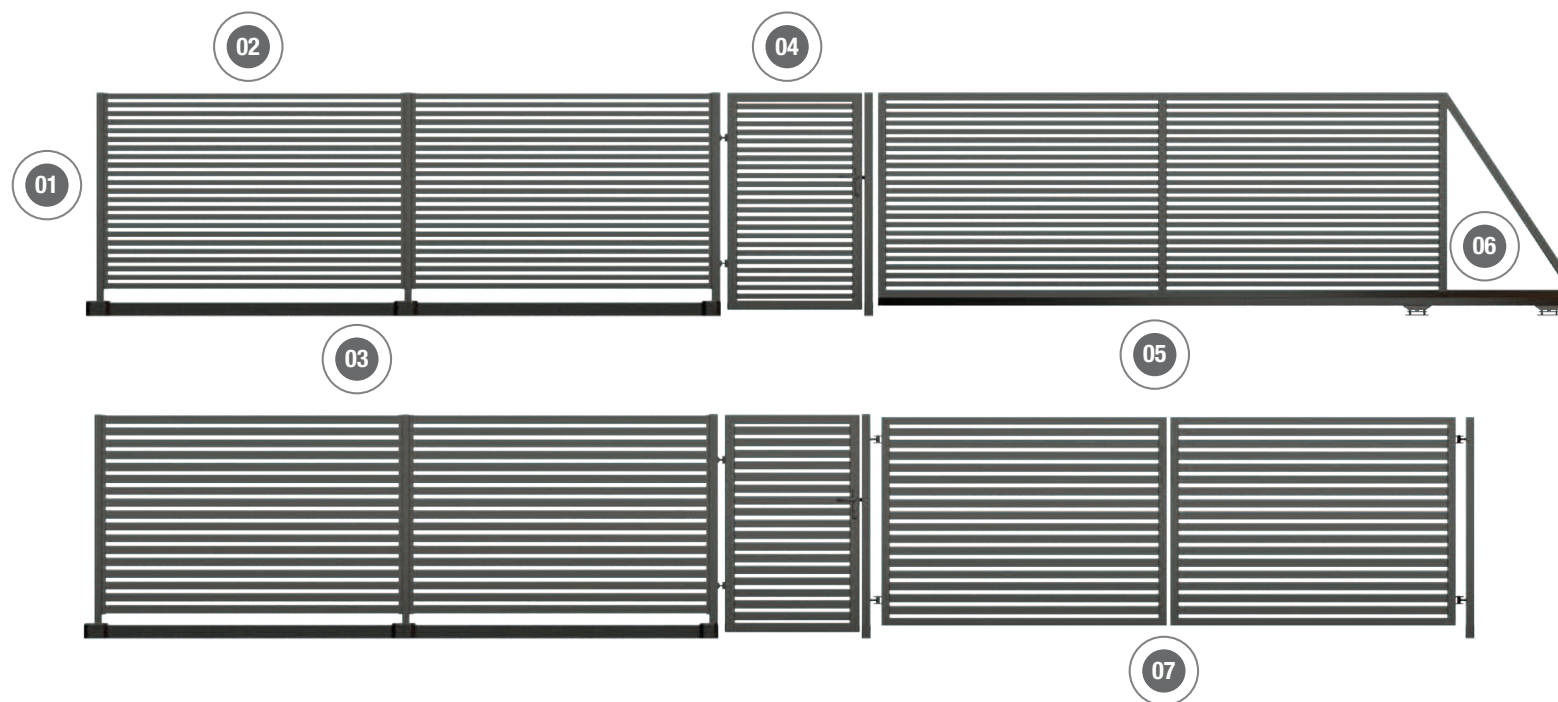

60/20

model

Palisada pozioma 60/20 to system ogrodzeń o profilu 60mm/20mm z minimalną przerwą pomiędzy profilami od 1 cm. Dzięki temu możemy uzyskać nowoczesne, a zarazem wizualnie proste i lekkie ogrodzenie.

Dane techniczne

Ogrodzenie poziome wykonane z profilu stalowego 60x20 mm. Zabezpieczone ocynkiem oraz warstwą lakieru proszkowego, którego kolor dobierany jest z palety RAL przez zamawiającego. Wysokość ogrodzenia, szerokość przęseł, bramy oraz furtki dostosowywane są do indywidualnych potrzeb każdego klienta.

01 słupek 60x40 mm

02 profil ogrodzenia 60x20mm

03 podmurówka prefabrykowana lub tradycyjna

04 furtka - standardowa szerokość 1 metr w świetle.

05 brama przesuwna - standardowa szerokość 4 metry w świetle

06 przeciwwaga bramy przesuwnej - jej szerokość zależy od wymiarów bramy

07 brama uchylna - standardowa szerokość 4 metry w świetle