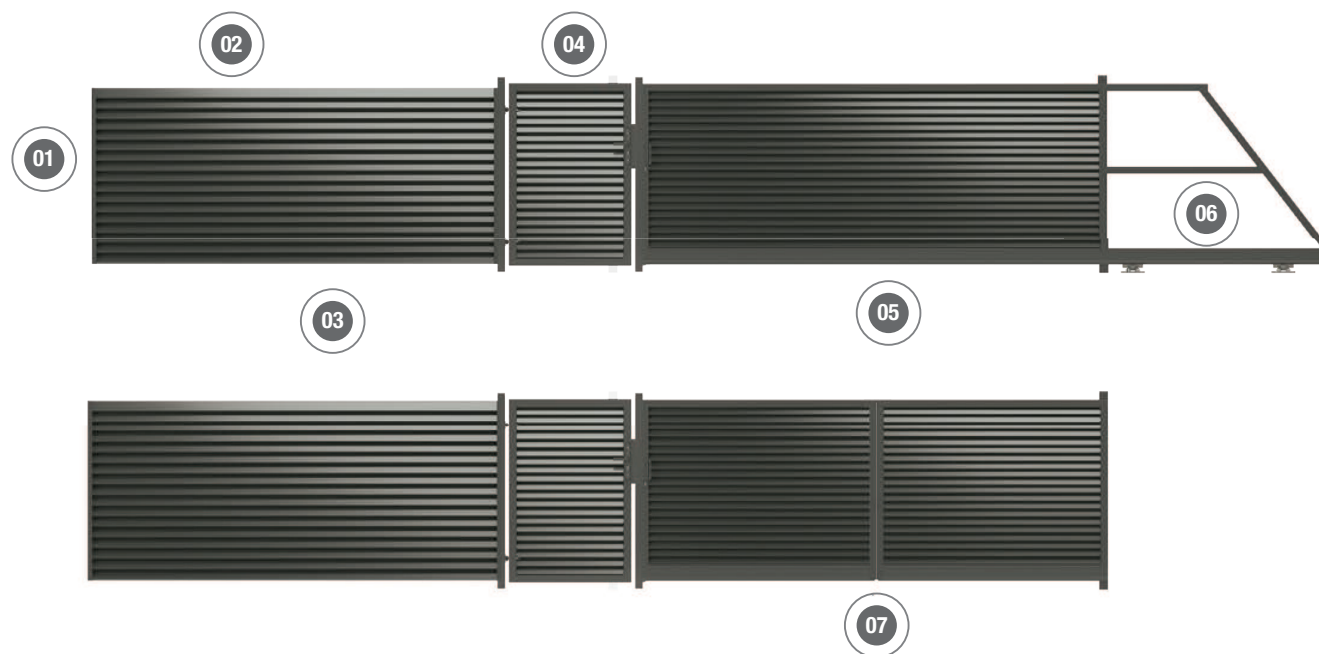

hide

model

Hide to nowoczesne ogrodzenie żaluzjowe, wykonane z profili stalowych. Model potocznie nazwany żaluzją to gwarancja prywatności, a jego prosty i nowoczesny wygląd doskonale dopasowuje się do otoczenia zarówno tradycyjnych jak i współczesnych budynków.

Dane techniczne

Ogrodzenie żaluzjowe wykonane z pełnego profilu stalowego 80x20 mm. Zabezpieczone ocynkiem oraz warstwą lakieru proszkowego, którego kolor dobierany jest z palety RAL przez zamawiającego. Wysokość ogrodzenia, szerokość przęseł, bramy oraz furtki dostosowywane są do indywidualnych potrzeb każdego klienta.

- 01 słupek 60x40 mm
- 02 profil ogrodzenia 80x20mm
- 03 podmurówka prefabrykowana lub tradycyjna
- 04 furtka - standardowa szerokość 1 metr w świetle.
- 05 brama przesuwana - standardowa szerokość 4 metry w świetle
- 06 przeciwwaga bramy przesuwnej - jej szerokość zależy od wymiarów bramy
- 07 brama uchylna - standardowa szerokość 4 metry w świetle