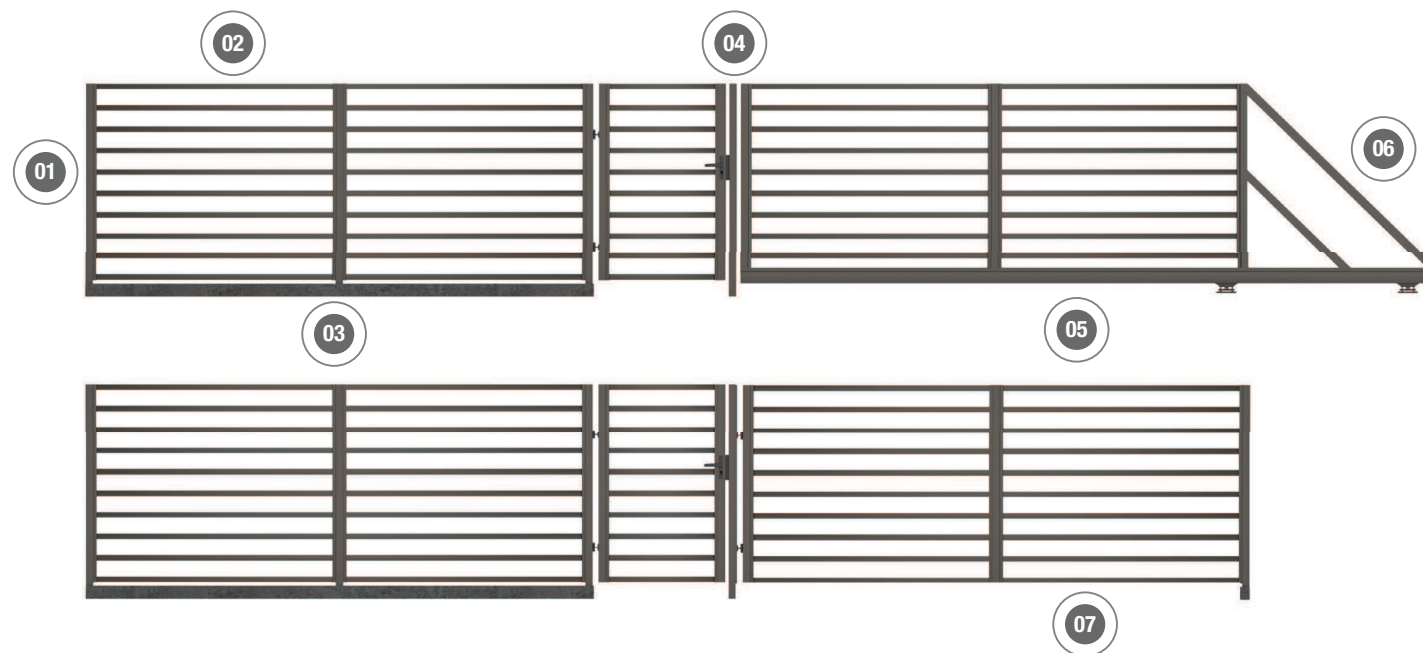

## model

Palisada pozioma 20/20 to system ogrodzeń o profilu 20mm/20mm z minimalną przerwą pomiędzy profilami od 1 cm. Dzięki temu możemy uzyskać nowoczesne, a zarazem wizualnie proste i lekkie ogrodzenie.

### Dane techniczne

Ogrodzenie poziome wykonane z profilu stalowego 20x20 mm. Zabezpieczone ocynkiem oraz warstwą lakieru proszkowego, którego kolor dobierany jest z palety RAL przez zamawiającego. Wysokość ogrodzenia, szerokość przęseł, bramy oraz furtki dostosowywane są do indywidualnych potrzeb każdego klienta.

01 słupek 60x40 mm

02 profil ogrodzenia 20x20mm

03 podmurówka prefabrykowana lub tradycyjna

04 furtka - standardowa szerokość 1 metr w świetle.

05 brama przesuwna - standardowa szerokość 4 metry w świetle

06 przeciwwaga bramy przesuwnej - jej szerokość zależy od wymiarów bramy

07 brama uchylna - standardowa szerokość 4 metry w świetle