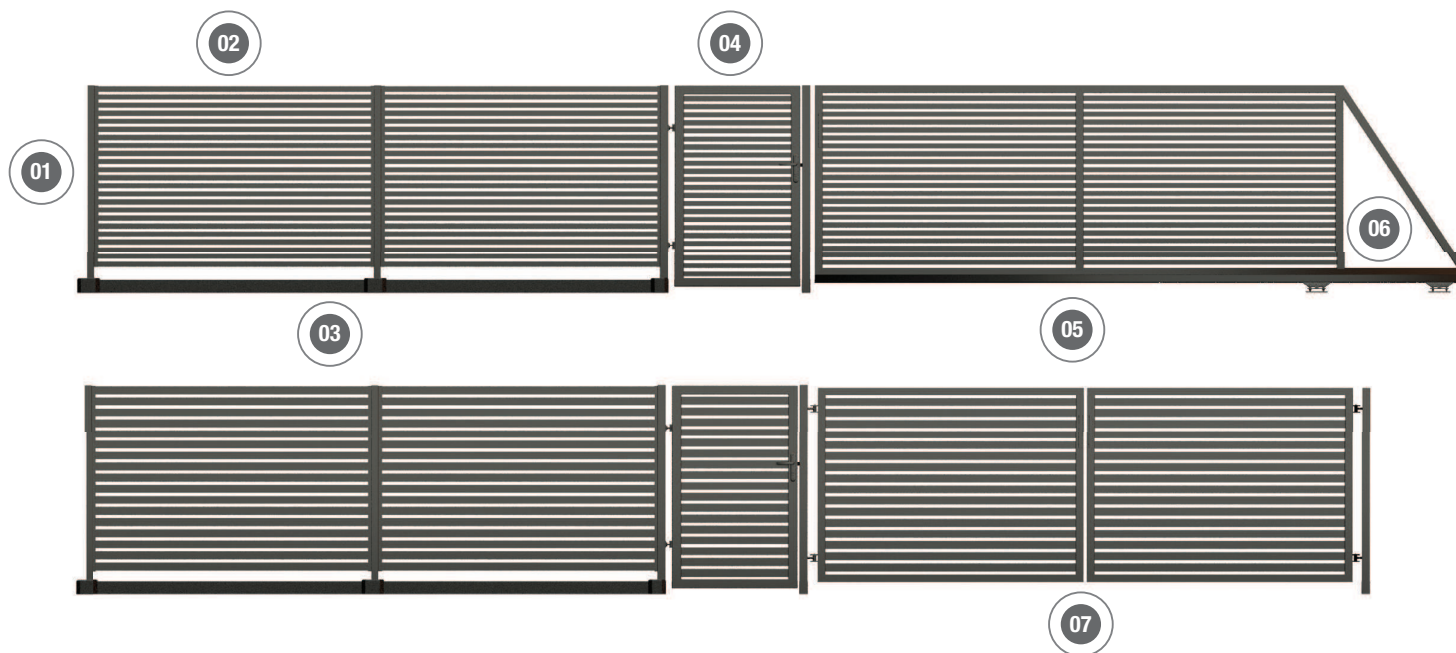

# 60/20

model

Palisada pozioma 60/20 to system ogrodzeń o profilu 60mm/20mm z minimalną przerwą pomiędzy profilami od 1 cm. Dzięki temu możemy uzyskać nowoczesne, a zarazem wizualnie proste i lekkie ogrodzenie.

## Dane techniczne

Ogrodzenie poziome wykonane z profilu stalowego 60x20 mm. Zabezpieczone ocynkiem oraz warstwą lakieru proszkowego, którego kolor dobierany jest z palety RAL przez zamawiającego. Wysokość ogrodzenia, szerokość pręseł, bramy oraz furtki dostosowywane są do indywidualnych potrzeb każdego klienta.

- 01 słupek 60x40 mm
- 02 profil ogrodzenia 60x20mm
- 03 podmurówka prefabrykowana lub tradycyjna
- 04 furtka - standardowa szerokość 1 metr w świetle.
- 05 brama przesuwna - standardowa szerokość 4 metry w świetle
- 06 przeciwwaga bramy przesuwnej - jej szerokość zależy od wymiarów bramy
- 07 brama uchylna - standardowa szerokość 4 metry w świetle